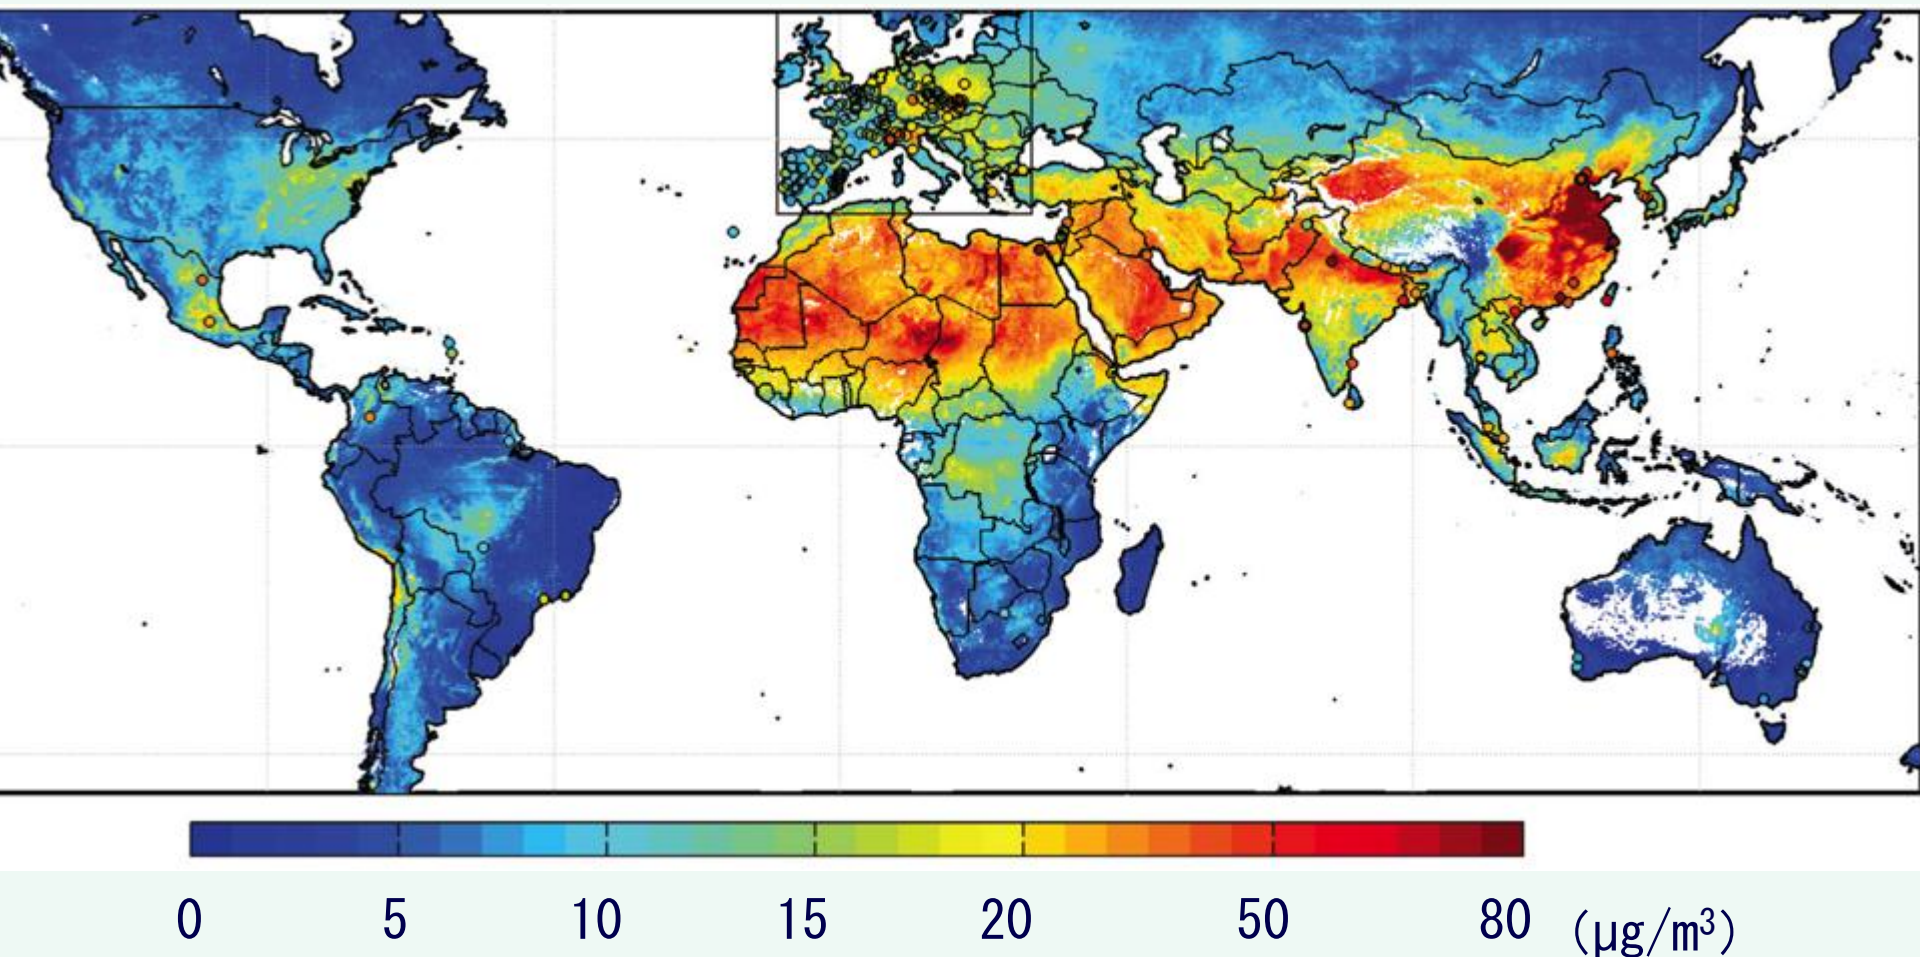

# 衛星写真によるPM<sub>2.5</sub>の濃度（2001-2006の平均）

衛星写真によるPM<sub>2.5</sub>濃度